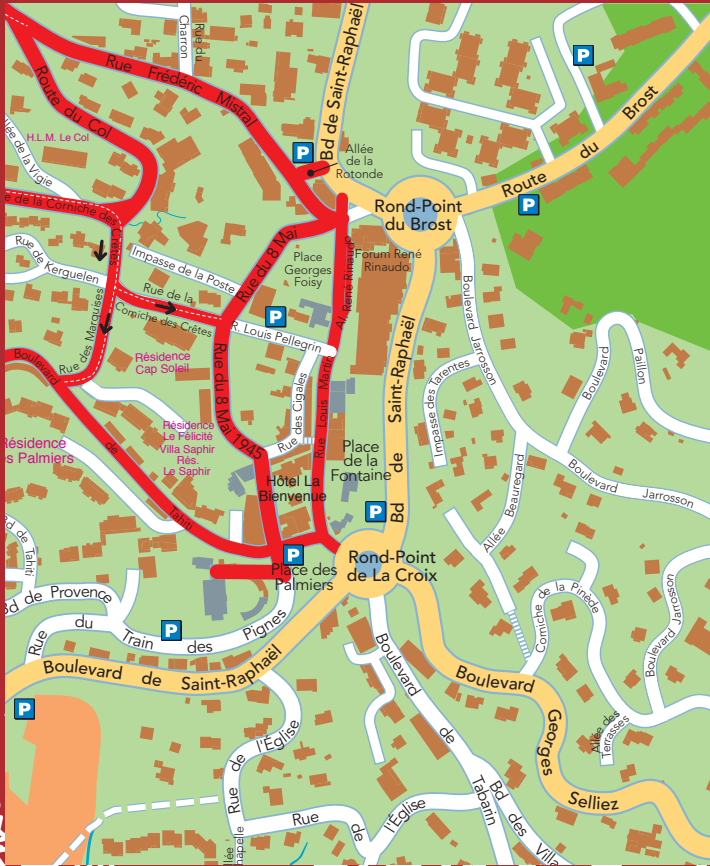

# Tracé & Circulation

## Circulation - Tracé du parcours

- . Rue Frédéric Mistral, de rue du Charron aux Tennis : **partagée** de 16h45 jusqu'à fin des épreuves
- . Place des Palmiers : **interdite avec déviation** entre 16h45 à la fin des épreuves

## Circulation - Autres voies

- Partagée** de 16h45 jusqu'à fin des épreuves dans le sens de la course :
- . Rue de la Corniches des Crêtes
  - . Rue des Marquises

## Stationnement interdit

- . Rue Frédéric Mistral (rue du Charron jusqu'aux Tennis) : de 11h jusqu'à fin des épreuves
- . Place des Palmiers (entre supérette et boucherie) : de 13h jusqu'à fin des épreuves